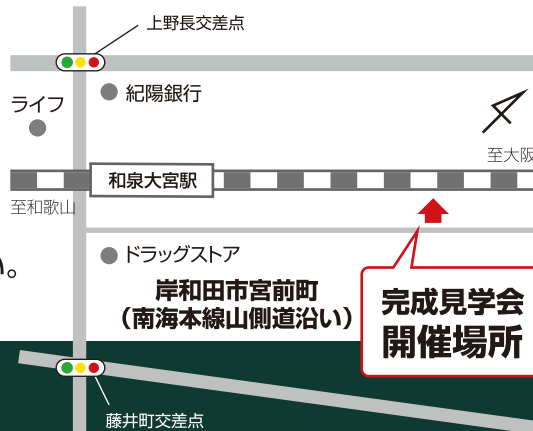

POINT
04

吹付断熱とハイブリッドサッシで
夏涼しく、冬暖かい

POINT
05

アンティークなチェッカーガラス

Shin's
CRAFT
シンズクラフト

完成見学会

岸和田市宮前町

ゆっくり見学されながら、想いの詰まったマイホームの夢をふくらませてみませんか。

4/6 (SAT)、7 (SUN)、13 (SAT)、14 (SUN)

AM 10:00 - PM 16:00

開催場所 岸和田市宮前町
(南海本線高架山側側道沿い)

- 実際の家を見てみたい
- しつこく営業されるのも嫌
- 少し見学したいだけ
- 接客されるのはちょっと…

他社で住宅を検討されている
ような方でも遠慮なくお越しください。

アンケートご記入で無料 ※雨天中止

- ★ ファブリックパネル作り
- ★ 飴のつかみ取り