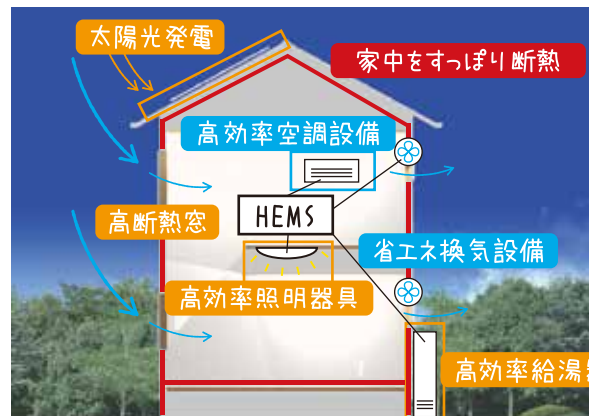

見学は自由にご覧いただけるスタイルをとっております。
お気軽にご来場ください。

Shin's CRAFT シンズクラフト 完成見学会

貝塚市脇浜1丁目

11/3 (SAT)、4 (SUN)、10 (SAT)、11 (SUN)
AM 10:00 - PM 16:00

実際の家を見てみたいけど
しつこく営業されるのも嫌だし…
少し見学したいだけなんだけど
接客されるのはちょっと…

…と思っている皆様、
安心してお越しください！

開催場所：貝塚市脇浜1丁目（南海本線高架海側側道沿い）
ご予約の上アンケートをご記入いただいた方に粗品プレゼント！
※駐車スペースが手狭なためスタッフにお声掛けください
※道に迷われた際は右下お問い合わせまでご連絡ください

小さなお子様連れのお客様でも安心してご覧いただけるよう、
キッズスペースもご用意しております。当社スタッフが
一緒に遊ばせていただきます。
ゆっくり見学されながら、想いの詰まったマイホームの夢を
ふくらませてみませんか。
ちょっとした住まいのご相談から、土地の相談、
住宅ローンのことなどもお気軽にお尋ねください。

Shin's CRAFT シンズクラフト ZERO Energy House

省エネ住宅

ネット・ゼロ・エネルギー・ハウス
脇浜にZEH(ゼッチ)住宅
が完成いたしました。

ZEH(ゼッチ)(ネット・ゼロ・エネルギー・ハウス)とは、「外皮の断熱性能等を大幅に向上させるとともに、高効率な設備システムの導入により、室内環境の質を維持しつつ大幅な省エネルギーを実現した上で、再生可能エネルギーを導入することにより、年間の一次エネルギー消費量の収支がゼロとすることを旨とした住宅」です。
経済産業省では、「2020年までにハウスメーカー等の建築する注文戸建住宅の過半数でZEHを実現すること」を目標とし、普及に向けた取り組みを行っています。